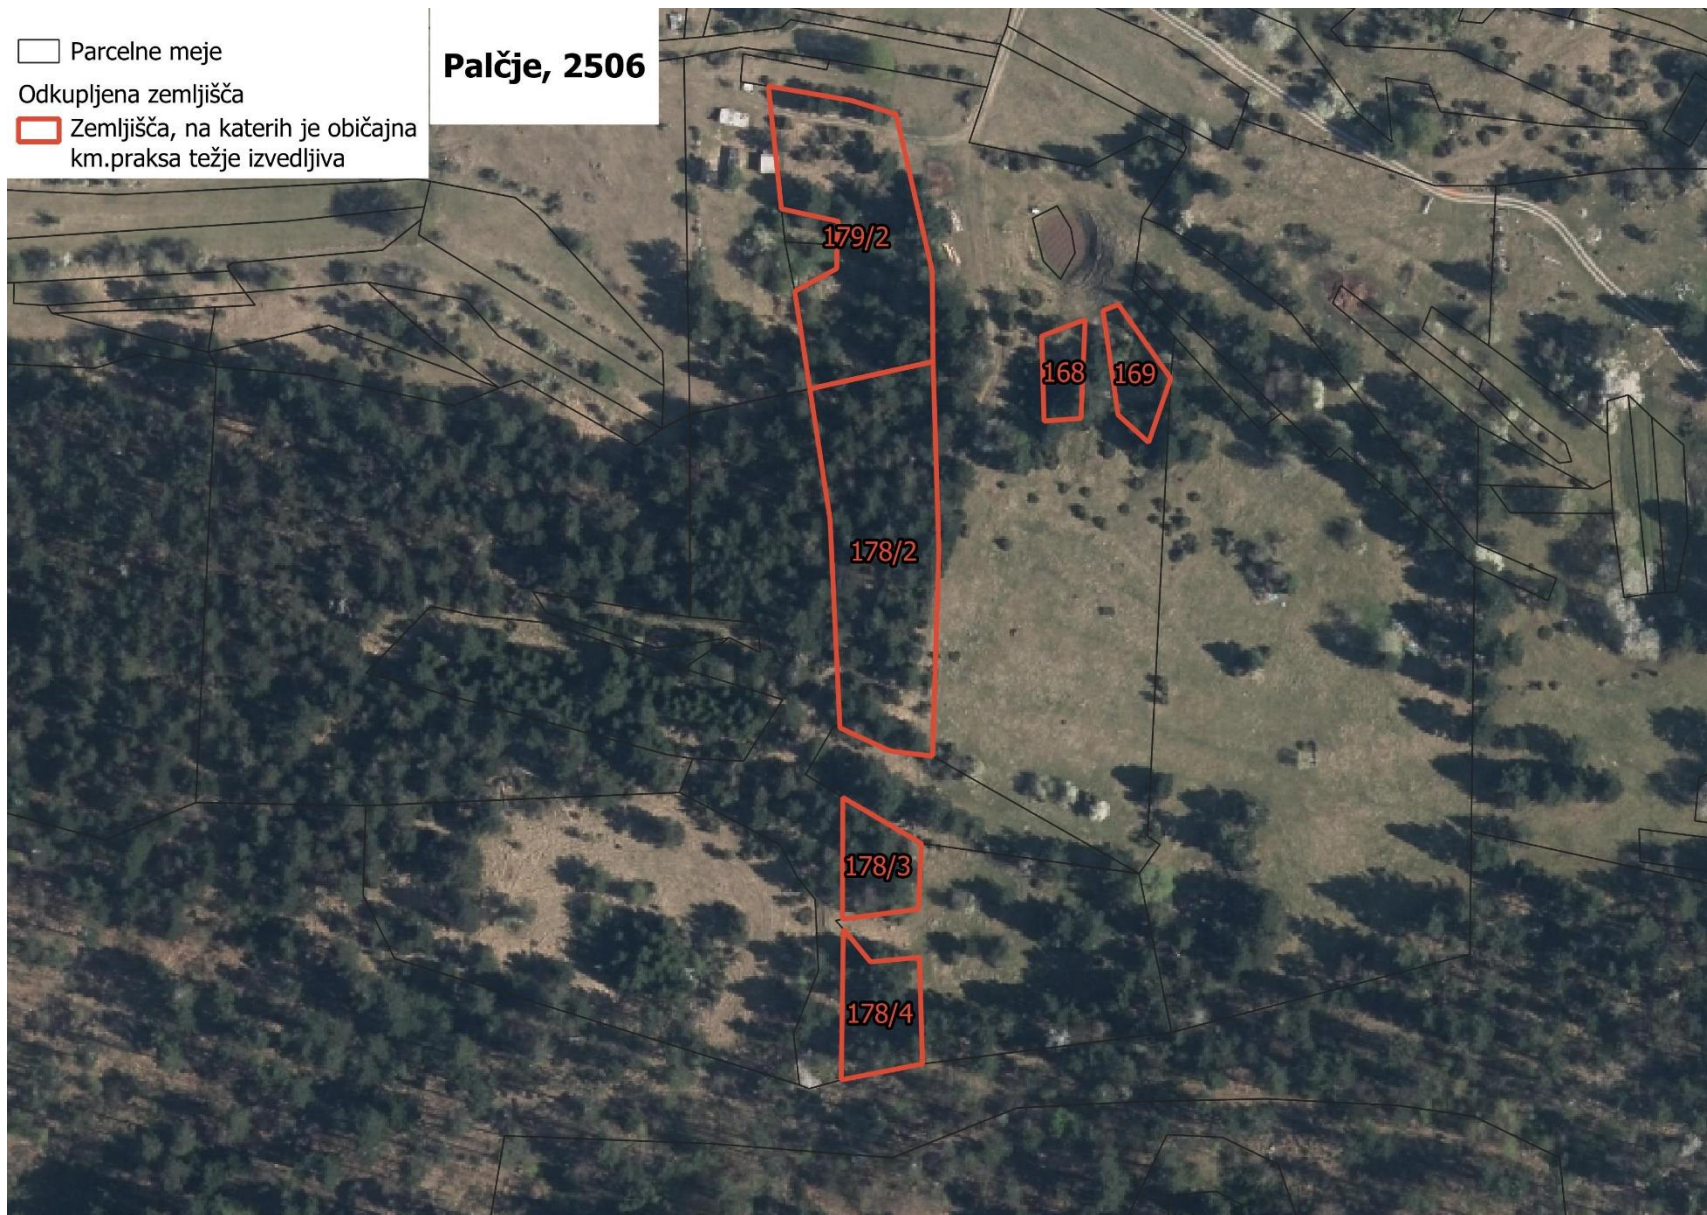

PRILOGA 2: Zemljišča Občine Pivka, ki se nahajajo v coni HT Vzhodna submediteranska suha travišča, na katerih je običajna kmetijska praksa težja:

-  Parcelne meje
-  Odkupljena zemljišča
-  Zemljišča, na katerih je običajna km.praksa težje izvedljiva

Palčje, 2506

□ Parcelne meje

○ Odkupljena zemljišča

▭ Zemljišča, na katerih je običajna
km.praksa težje izvedljiva

Palčje, 2506

□ Parcelne meje

Odkupljena zemljišča

▭ Zemljišča, na katerih je običajna
km.praksa težje izvedljiva

Palčje, 2506

□ Parcelne meje

○ Odkupljena zemljišča

▭ Zemljišča, na katerih je običajna
km.praksa težje izvedljiva

Palčje, 2506