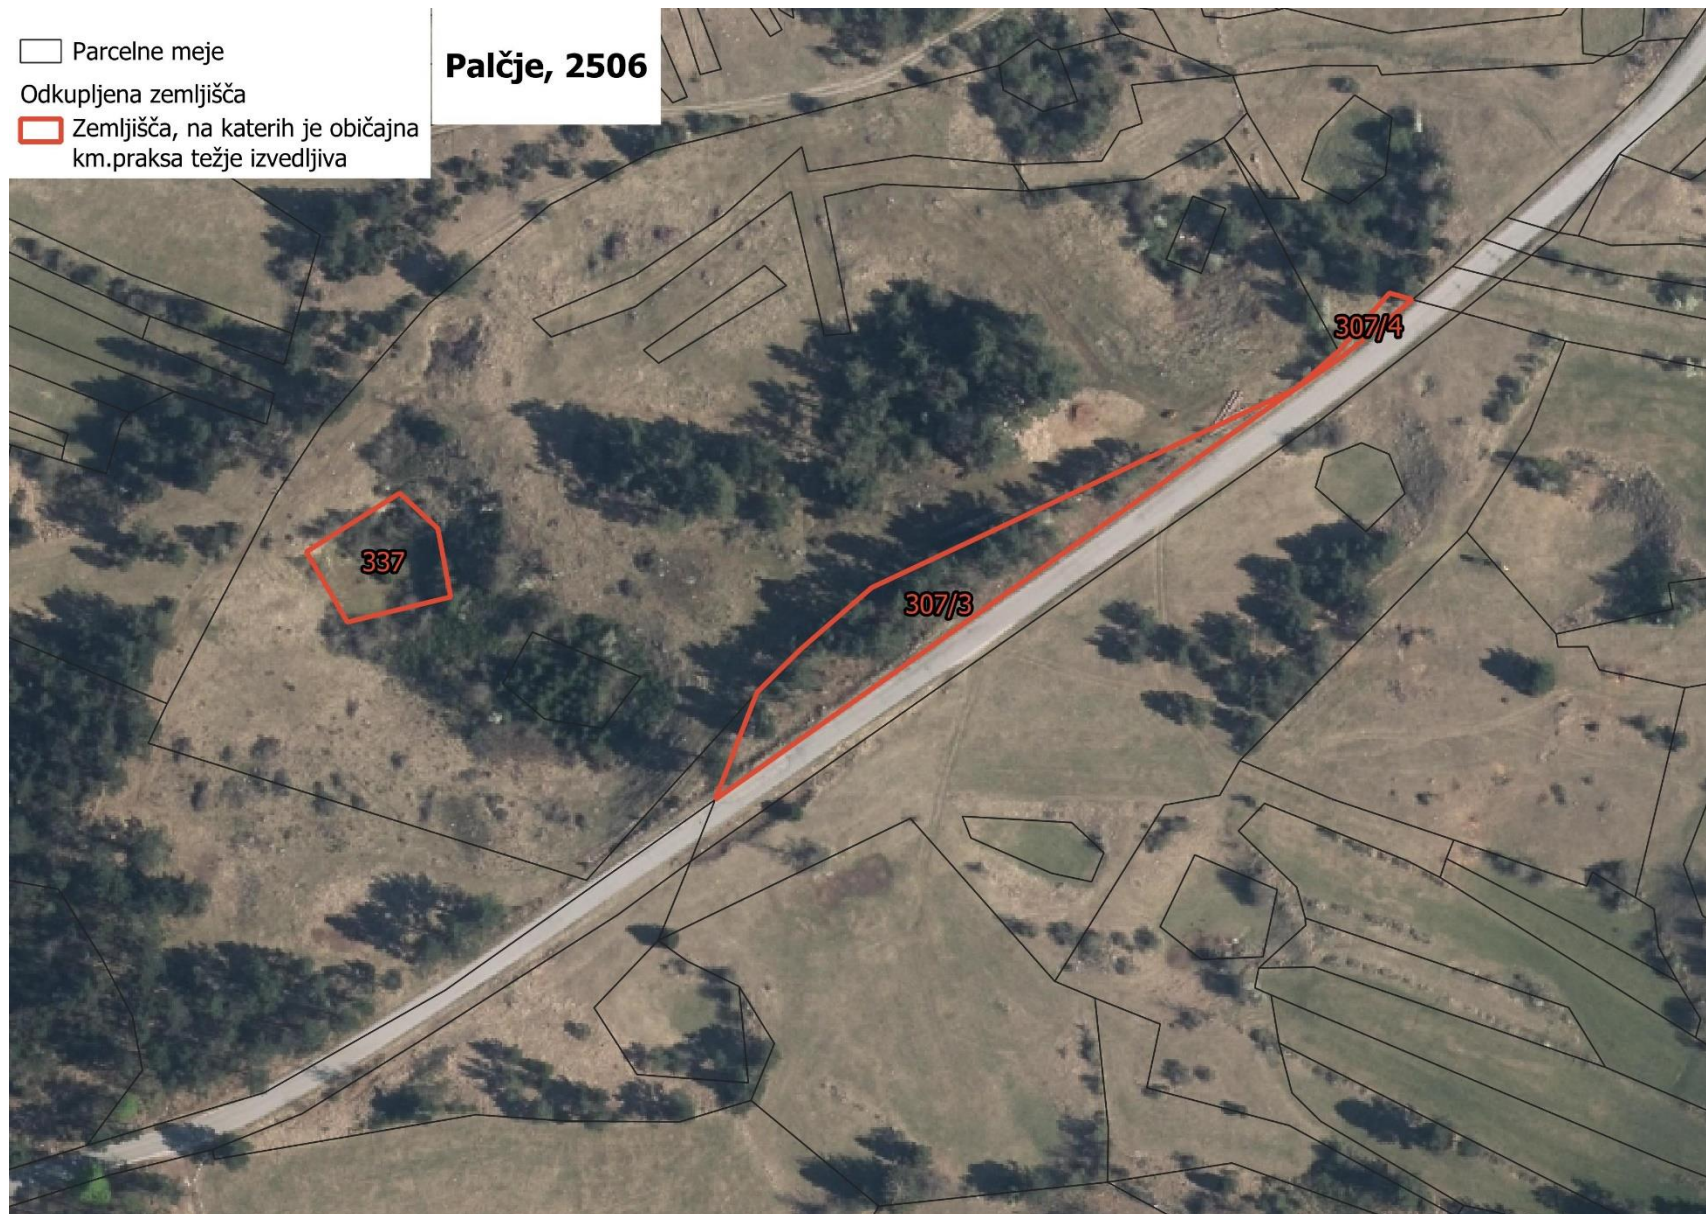

PRILOGA 2: Zemljišča Občine Pivka, ki se nahajajo v coni HT Vzhodna submediteranska suha travišča, na katerih je običajna kmetijska praksa težja:

-  Parcelne meje
-  Odkupljena zemljišča
-  Zemljišča, na katerih je običajna km.praksa težje izvedljiva

Palčje, 2506

□ Parcelne meje

○ Odkupljena zemljišča

▭ Zemljišča, na katerih je običajna
km.praksa težje izvedljiva

Palčje, 2506

□ Parcelne meje

Odkupljena zemljišča

▭ Zemljišča, na katerih je običajna
km.praksa težje izvedljiva

Palčje, 2506

□ Parcelne meje

○ Odkupljena zemljišča

▭ Zemljišča, na katerih je običajna
km.praksa težje izvedljiva

Palčje, 2506