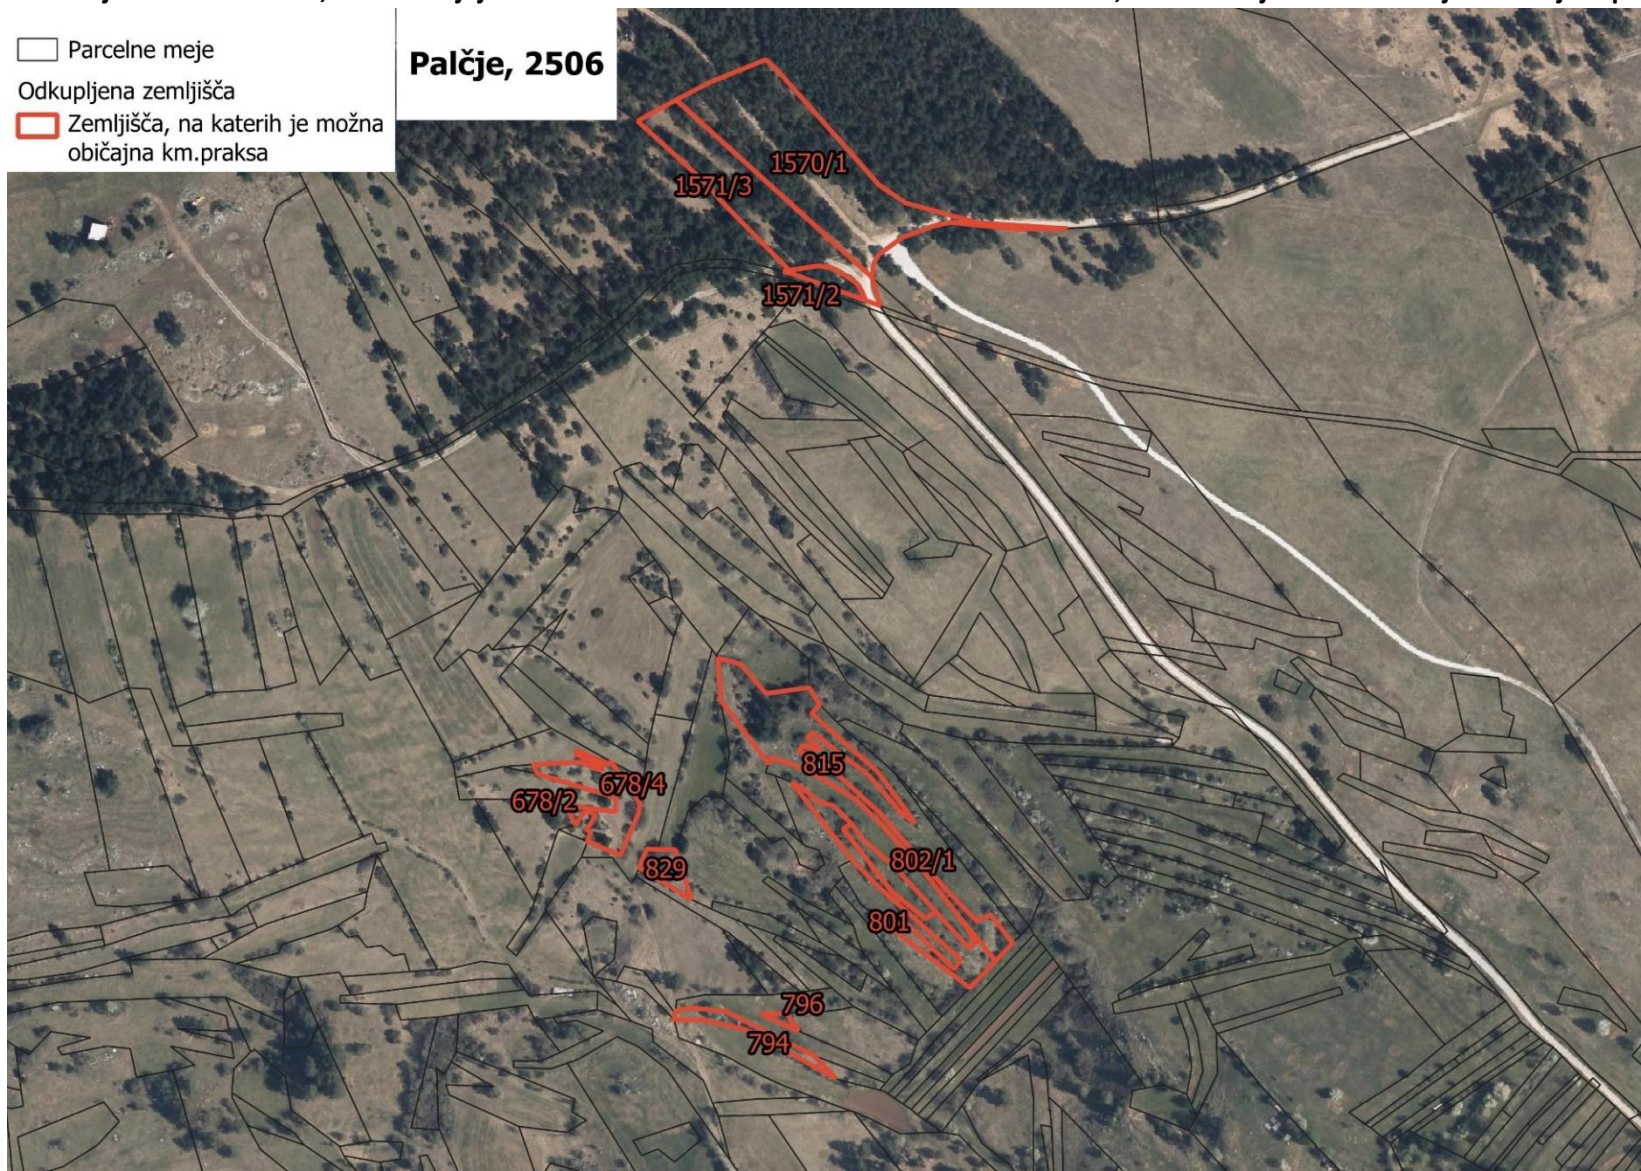

**PRILOGA 1: Zemljišča Občine Pivka, ki se nahajajo v coni HT Vzhodna submediteranska suha travišča, na katerih je možna običajna kmetijska praksa:**

-  Parcelne meje
-  Odkupljena zemljišča
-  Zemljišča, na katerih je možna običajna km.praksa

**Palčje, 2506**

- Parcelne meje
- Odkupljena zemljišča
- Zemljišča, na katerih je možna običajna km.praksa

**Palčje, 2506**

- Parcelne meje
- Odkupljena zemljišča
- Zemljišča, na katerih je možna običajna km.praksa

**Parje, 2503**