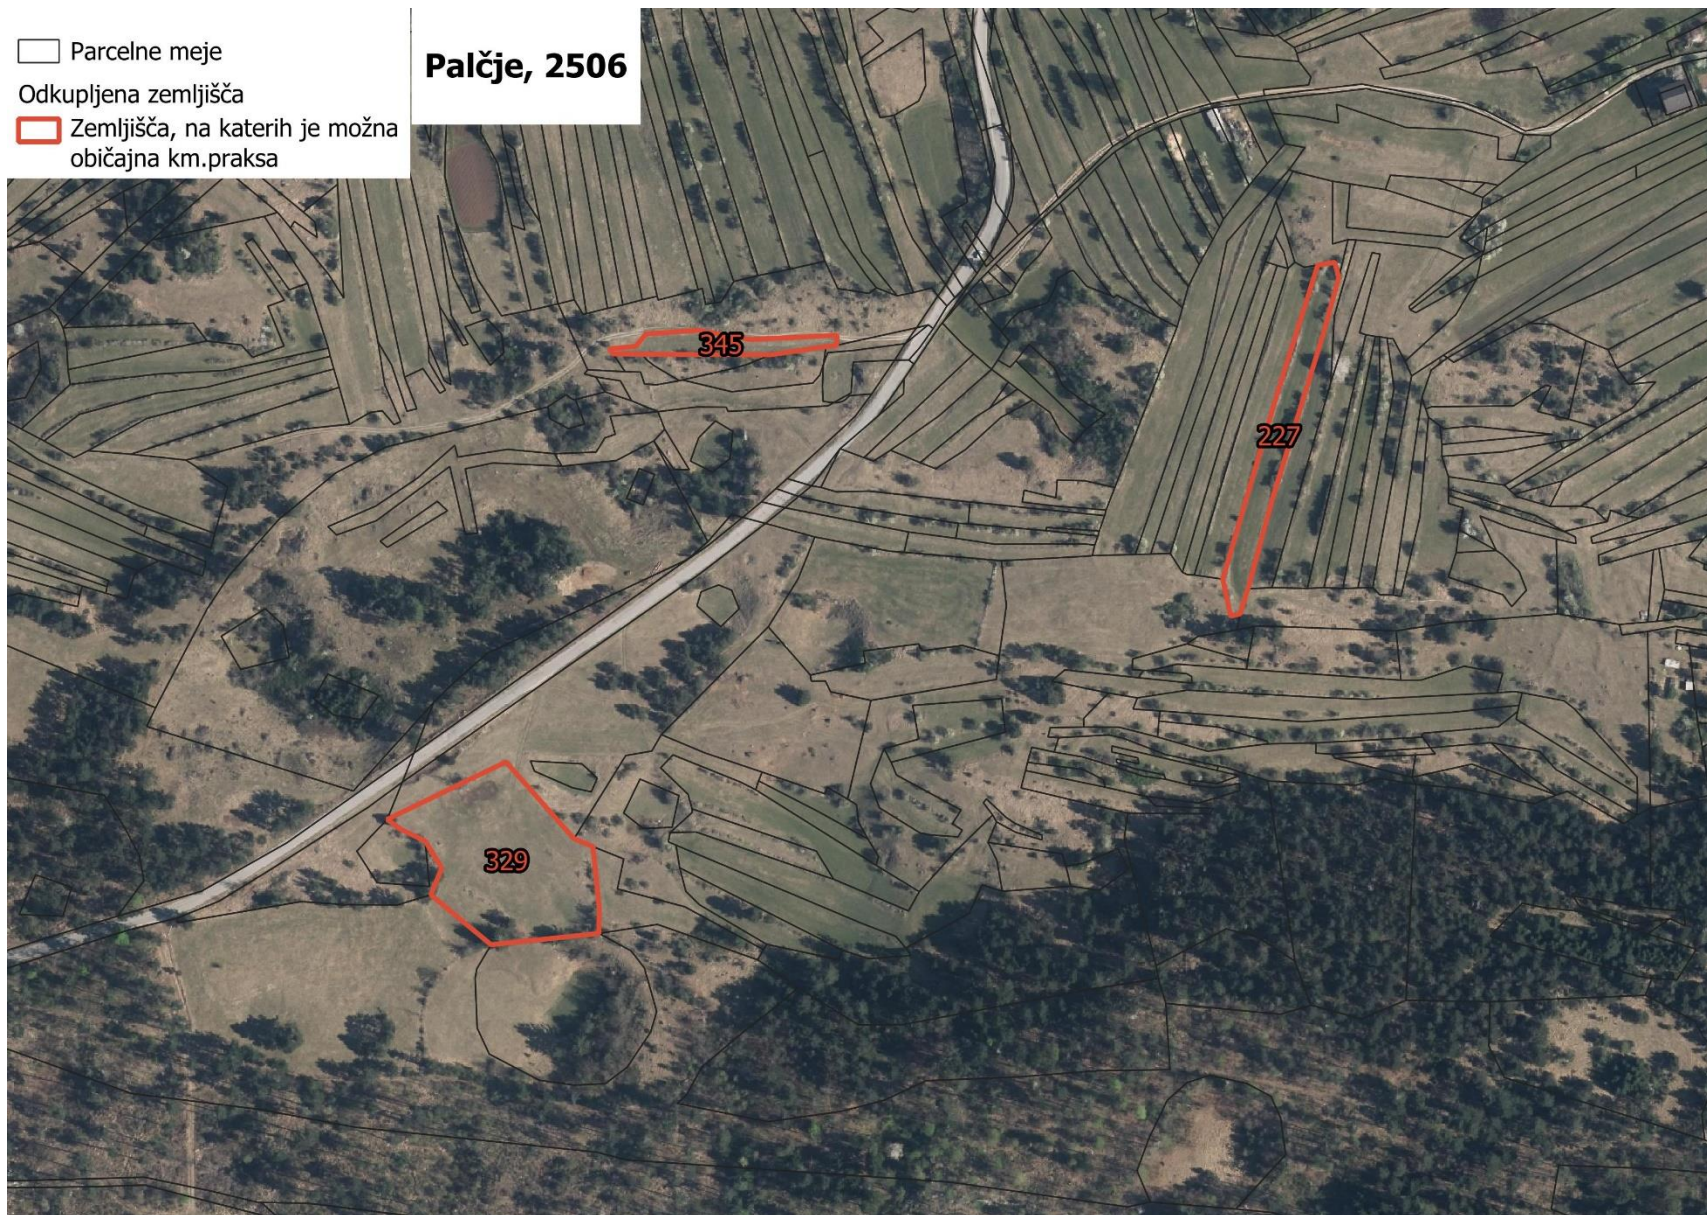

**PRILOGA 1: Zemljišča Občine Pivka, ki se nahajajo v coni HT Vzhodna submediteranska suha travišča, na katerih je možna običajna kmetijska praksa:**

-  Parcelne meje
-  Odkupljena zemljišča
-  Zemljišča, na katerih je možna običajna km.praksa

**Palčje, 2506**

- Parcelne meje
- Odkupljena zemljišča
- Zemljišča, na katerih je možna običajna km.praksa

**Palčje, 2506**

- Parcelne meje
- Odkupljena zemljišča
- Zemljišča, na katerih je možna običajna km.praksa

**Parje, 2503**