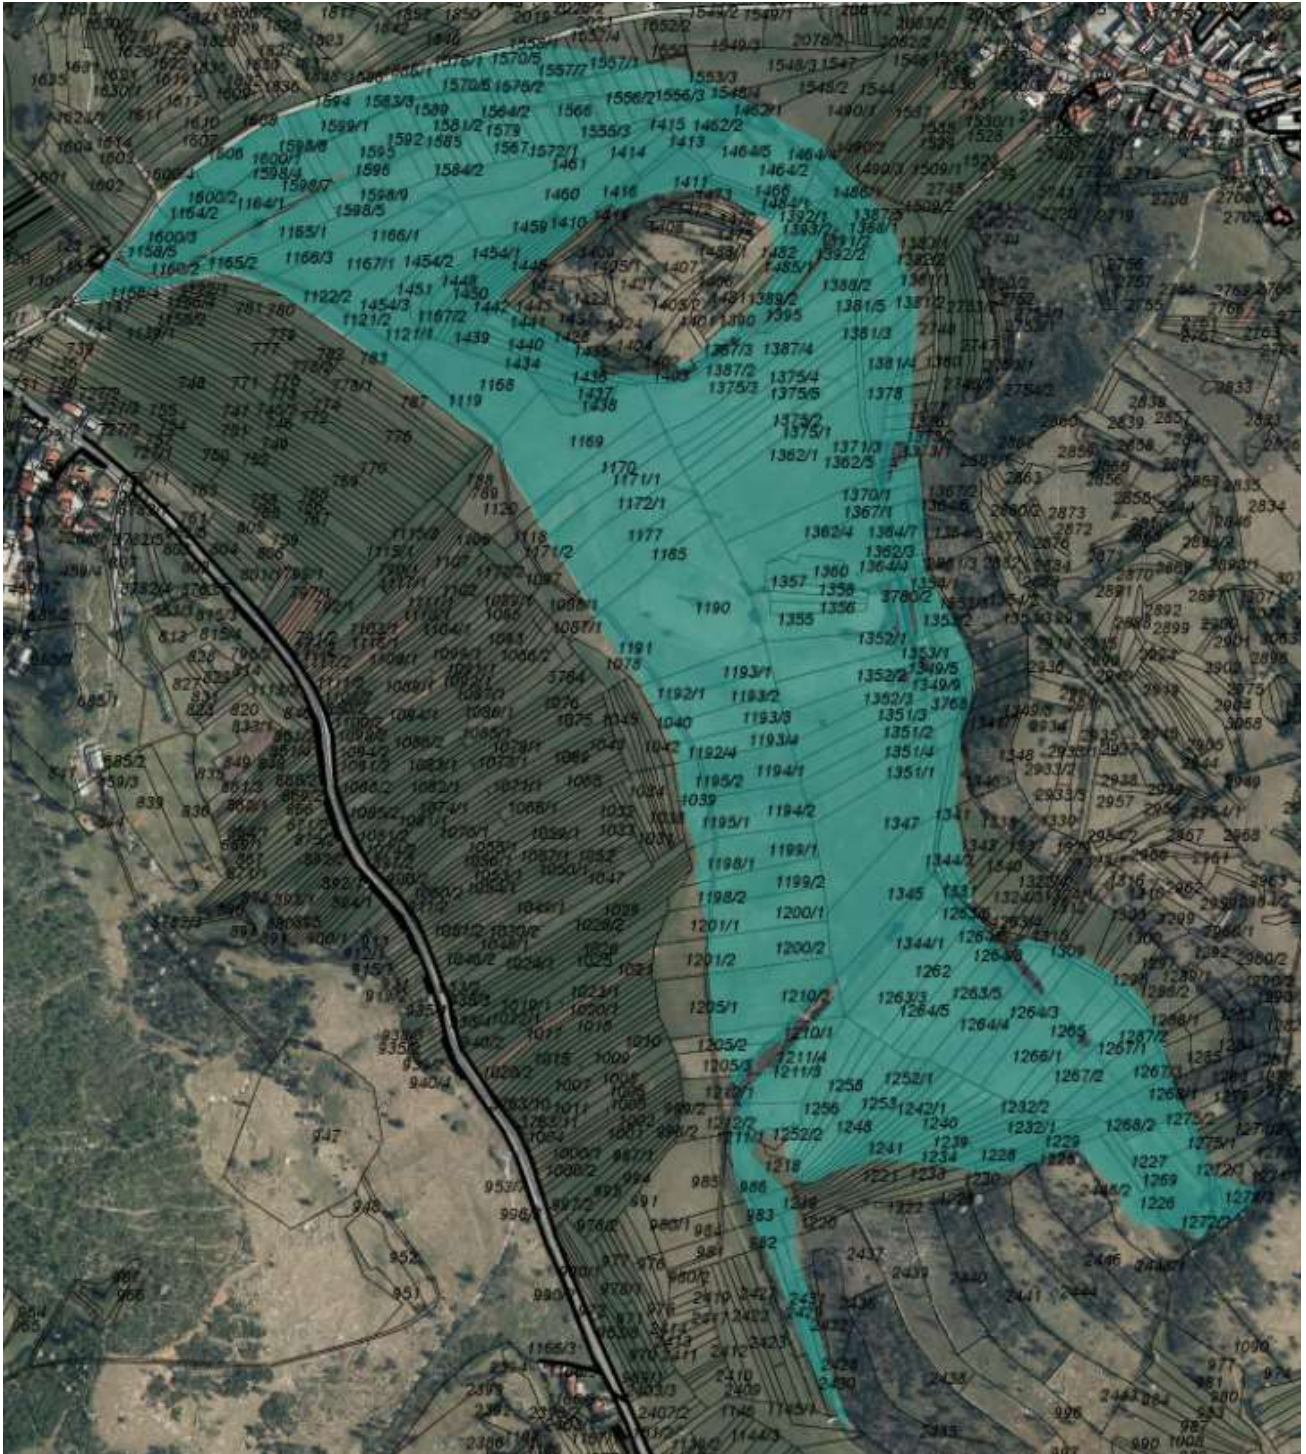

PRILOGA 1

Območje poplavne ravnice reke Pivke med naselji Pivka, Klenik in Parje

Katastrska občina 2502 – Radohova vas

Katastrska občina 2503 – Parje

Zagorsko Veliko presihajoče jezero

Katastrska občina 2504 – Zagorje