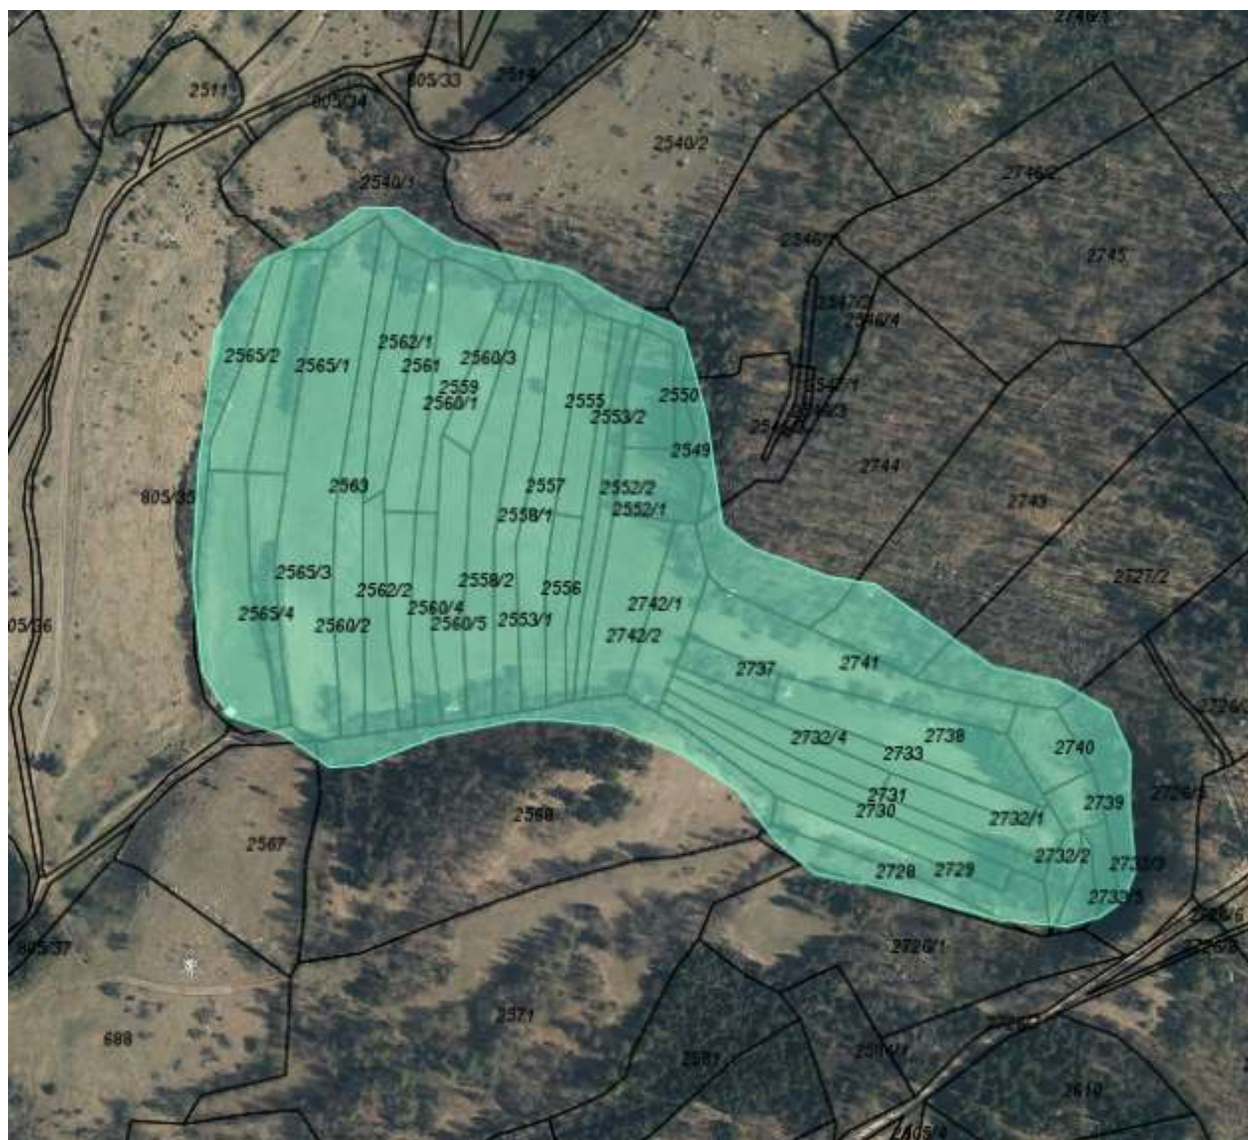

Malo Drskovško presihajoče jezero

Katastrska občina 2503 – Parje