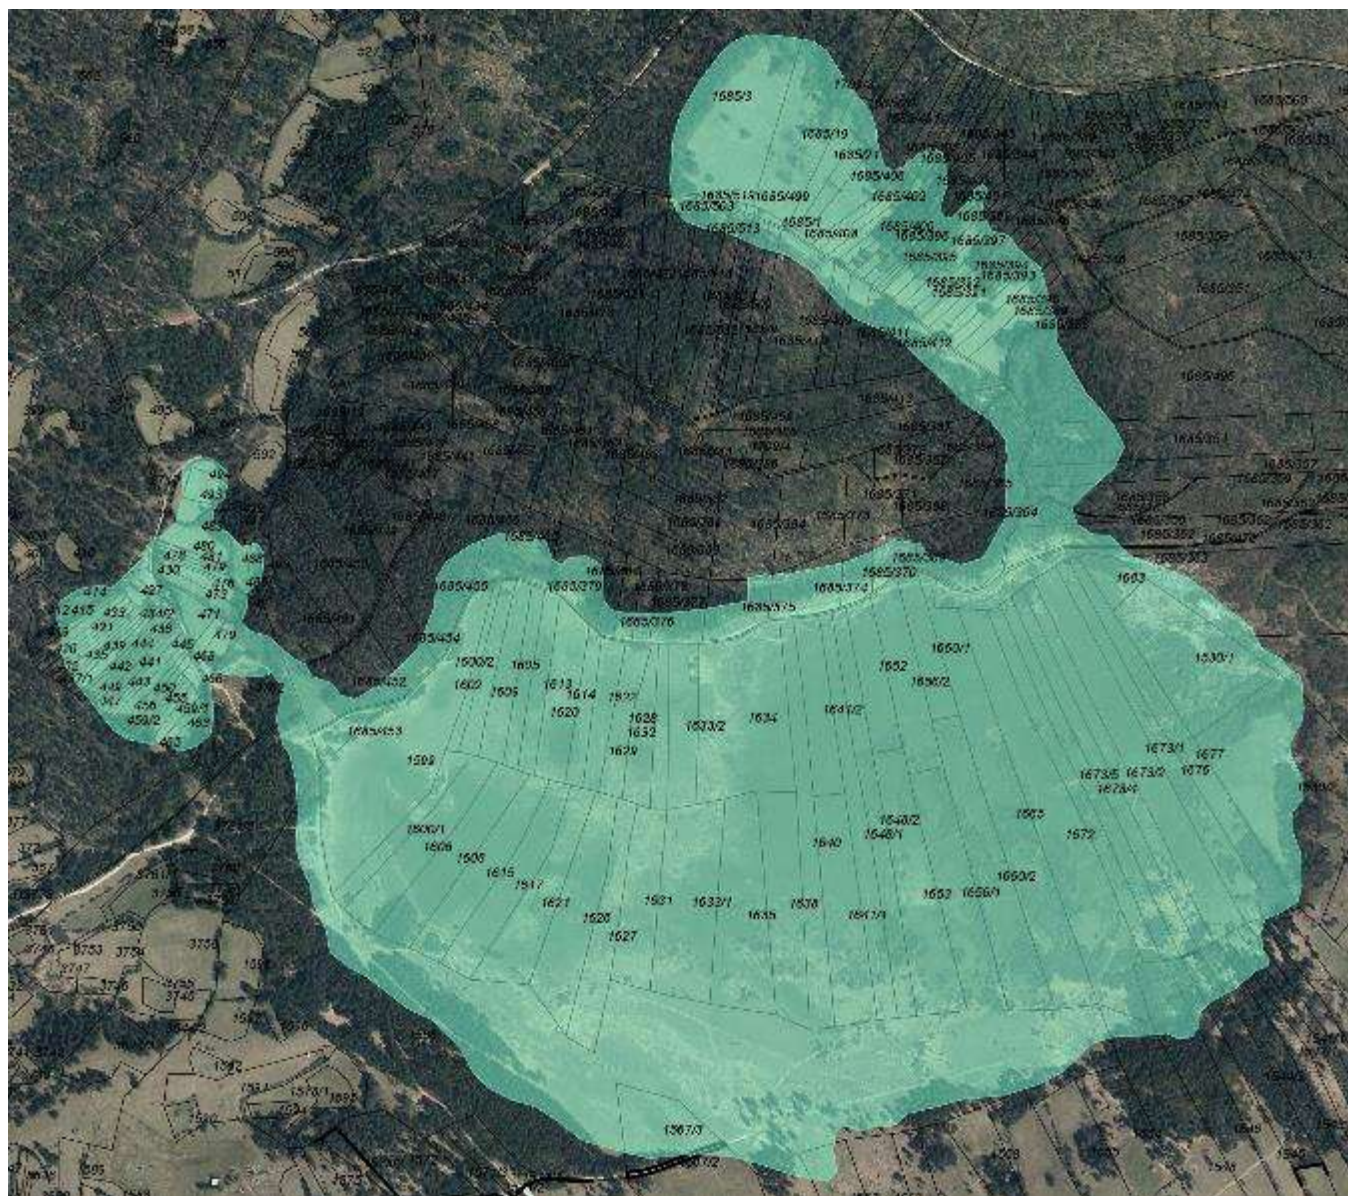

Palško presihajoče jezero

Katastrska občina 2506 – Palčje