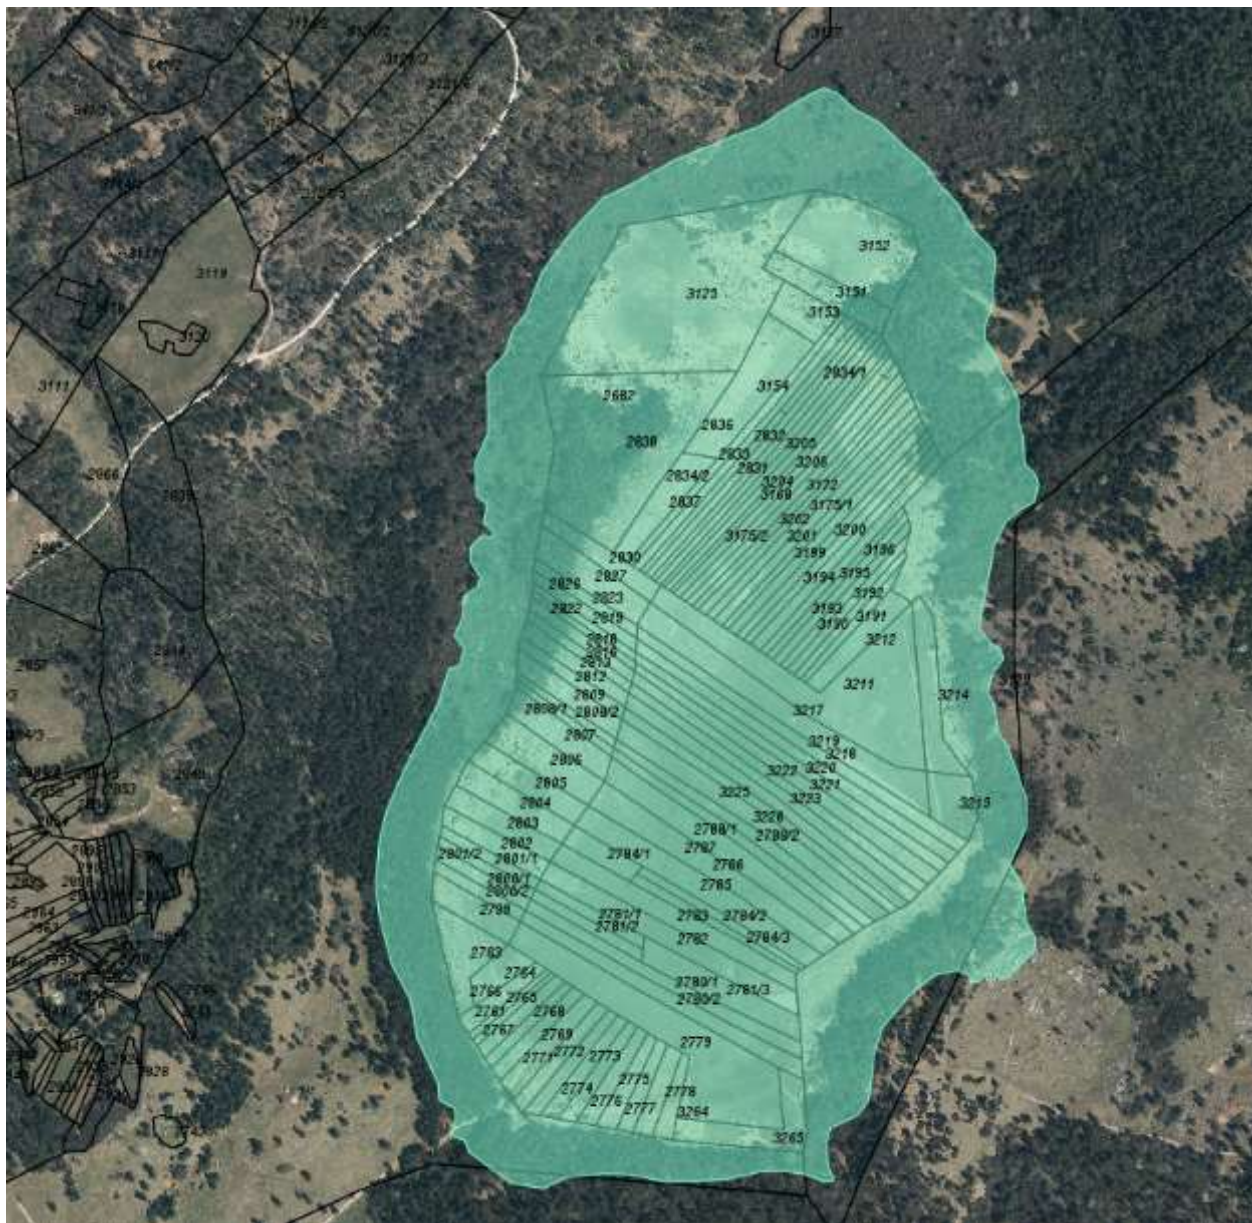

### Presihajoče jezero Krajnikov dol

Katastrska občina 2500 – Selce

# Petelinjsko presihajoče jezero

Katastrska občina 2501 – Petelinje

Katastrska občina 2507 – Trnje

## Parsko presihajoče jezero

Katastrska občina 2503 – Parje

# Veliko Drskovško presihajoče jezero

Katastrska občina 2503 – Parje

Katastrska občina 2504 – Zagorje