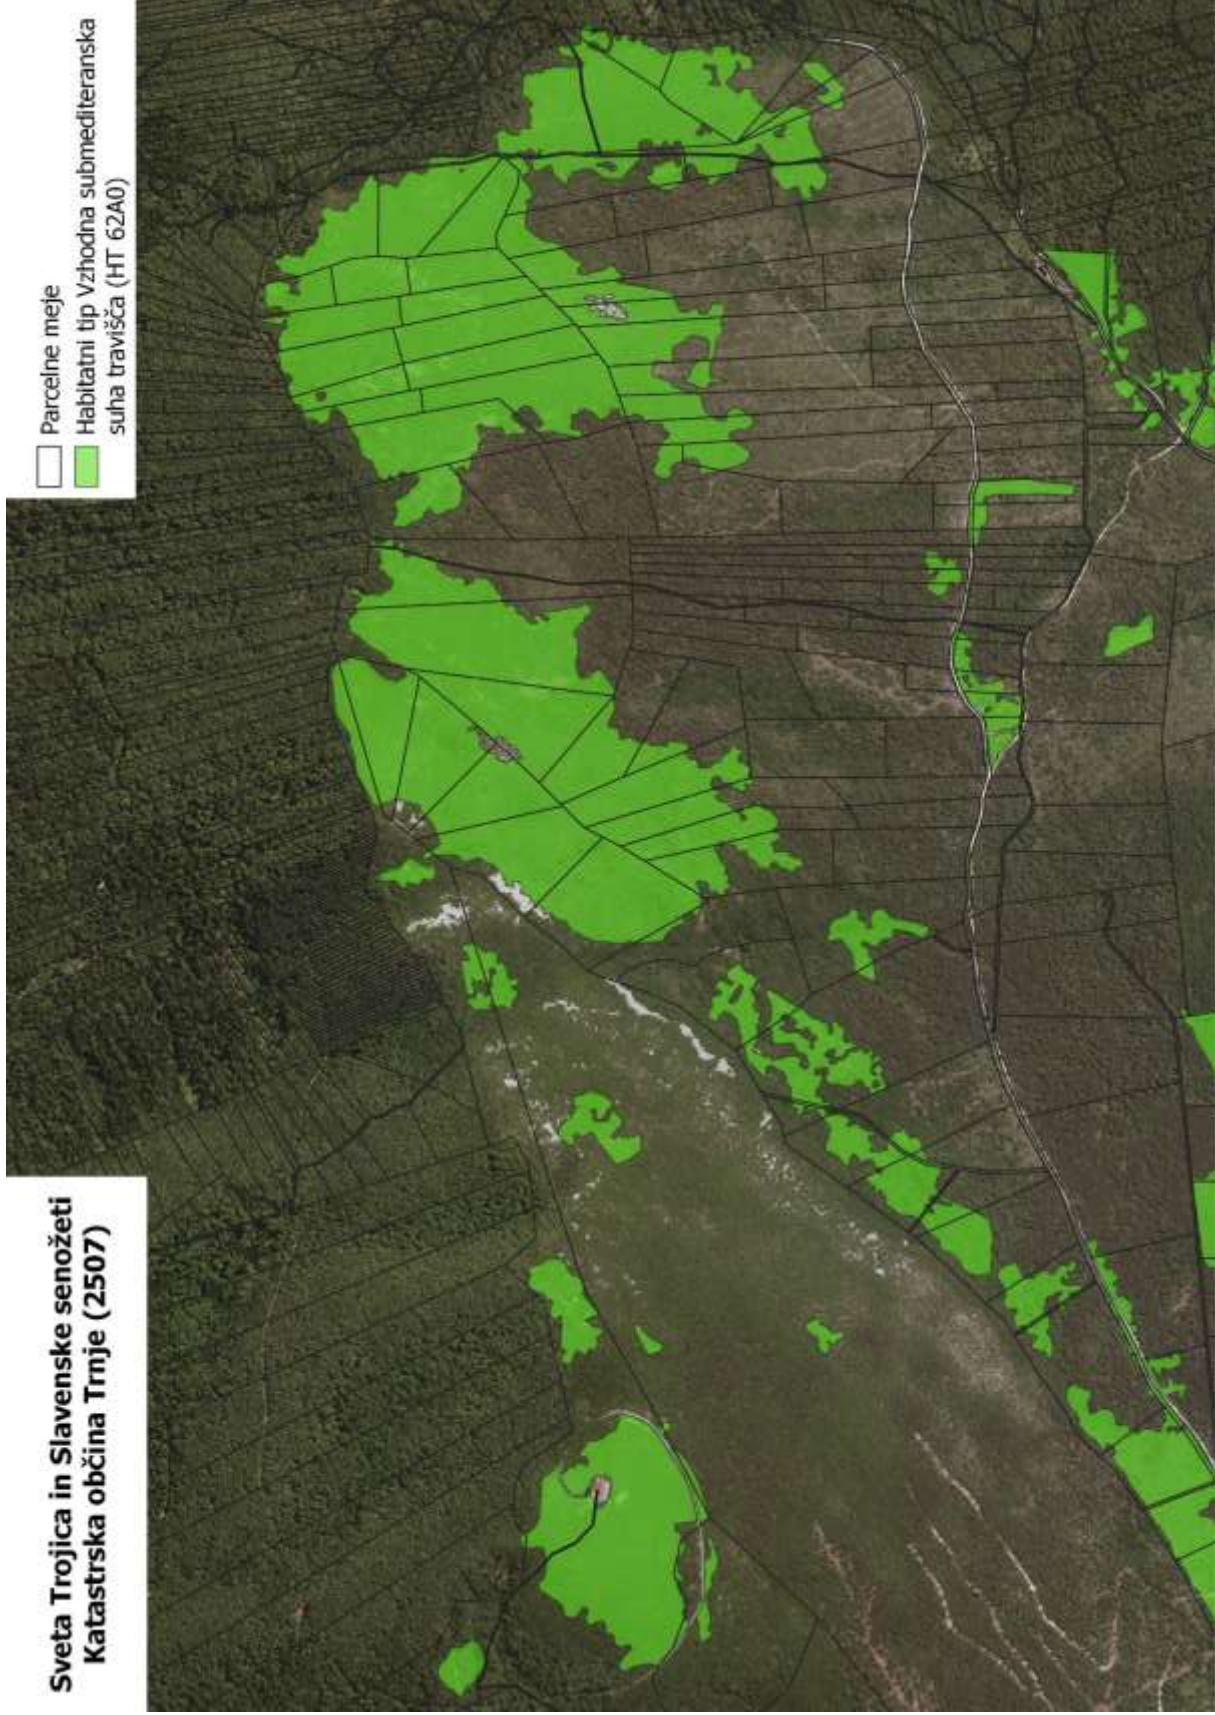

PRILOGA 1: UPRAVIČENO OBMOČJE

Dolenje Ravne in Okroglek
Katastrska občina Petelinje (2501)
Katastrska občina Trnje (2507)

- Parcelne meje
- Habitatni tip Vzhodna submediteranska suha travišča (HT 62A0)

**Sveta Trojica in Slavenske senožeti
Katastrska občina Trnje (2507)**

- Parcelne meje
- Habitatni tip Vzhodna submediteranska suha travišča (HT 62A0)

Vlačno
Katastrska občina Trnje (2507)

Krase doline
Katastrska občina Palčje (2506)

- Parcelne meje
- Habitatni tip Vzhodna submediteranska suha travišča (HT 62A0)

**Vardijanščina, Klančič, Lukova dolina
in okolica
Katastrska občina Jurišče (2505)**

- Parcelne meje
- Habitatni tip Vzhodna submediteranska suha travišča (HT 62A0)

**Sajevčev vrh
Katastrska občina Zagorje (2504)**

- Parcelne meje
- Habitatni tip Vzhodna submediteranska suha travišča (HT 62A0)