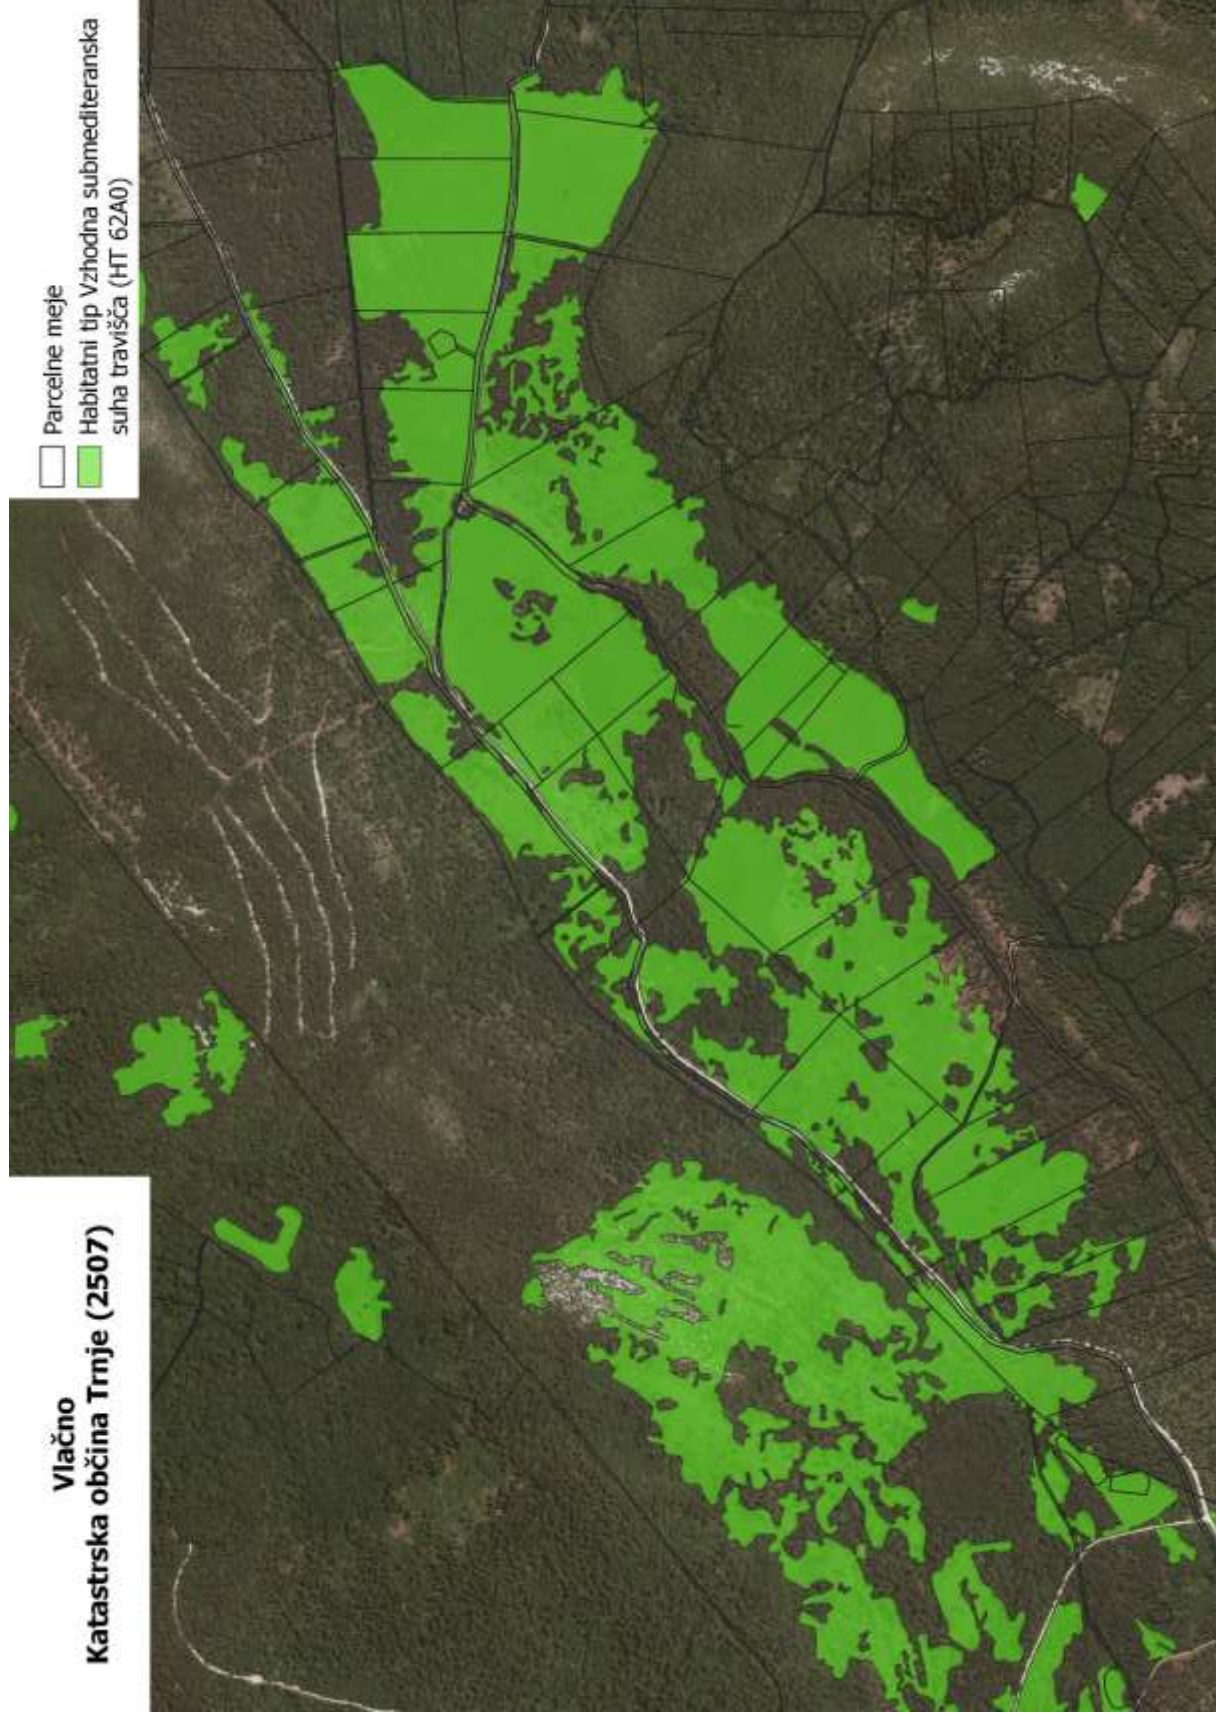

PRILOGA 1: UPRAVIČENO OBMOČJE

Dolenje Ravne in Okroglek
Katastrska občina Petelinje (2501)
Katastrska občina Trnje (2507)

- Parcelne meje
- Habitatni tip Vzhodna submediteranska suha travišča (HT 62A0)

**Sveta Trojica in Slavenske senožeti
Katastrska občina Trnje (2507)**

- Parcelne meje
- Habitatni tip Vzhodna submediteranska suha travišča (HT 62A0)

Vlačno
Katastrska občina Trnje (2507)

Krase doline
Katastrska občina Palčje (2506)

- Parcelne meje
- Habitatni tip Vzhodna submediteranska suha travišča (HT 62A0)

**Vardijanščina, Klančič, Lukova dolina
in okolica
Katastrska občina Jurišče (2505)**

- Parcelne meje
- Habitatni tip Vzhodna submediteranska suha travišča (HT 62A0)

**Sajevčev vrh
Katastrska občina Zagorje (2504)**

- Parcelne meje
- Habitatni tip Vzhodna submediteranska suha travišča (HT 62A0)