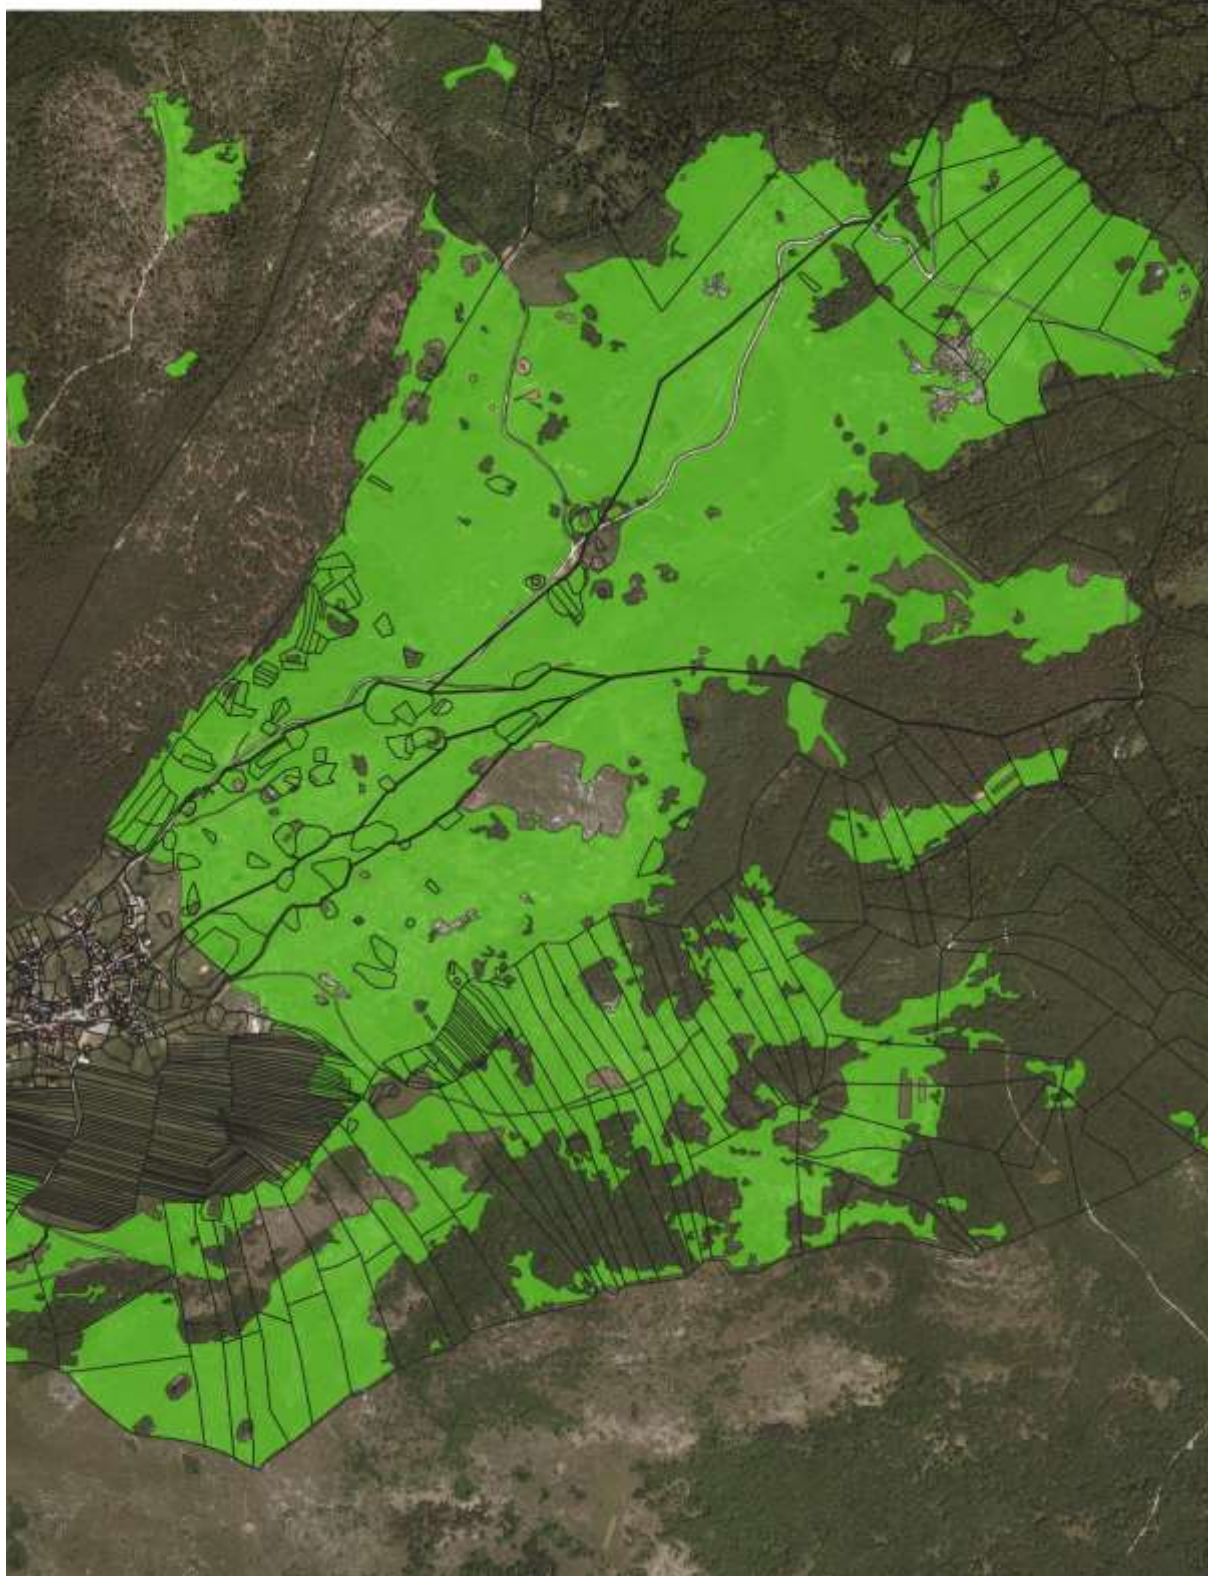

PRILOGA 1: UPRAVIČENO OBMOČJE

Dolenje Ravne in Okroglek
Katastrska občina Petelinje (2501)
Katastrska občina Trnje (2507)

- Parcelne meje
- Habitatni tip Vzhodna submediteranska suha travišča (HT 62A0)

**Sveta Trojica in Slavenske senožeti
Katastrska občina Trnje (2507)**

- Parcelne meje
- Habitatni tip Vzhodna submediteranska suha travišča (HT 62A0)

Vlačno
Katastrska občina Trnje (2507)

Krase doline
Katastrska občina Palčje (2506)

- Parcelne meje
- Habitatni tip Vzhodna submediteranska suha travišča (HT 62A0)

**Vardijanščina, Klančič, Lukova dolina
in okolica
Katastrska občina Jurišče (2505)**

- Parcelne meje
- Habitatni tip Vzhodna submediteranska suha travišča (HT 62A0)

**Sajevčev vrh
Katastrska občina Zagorje (2504)**

- Parcelne meje
- Habitatni tip Vzhodna submediteranska suha travišča (HT 62A0)