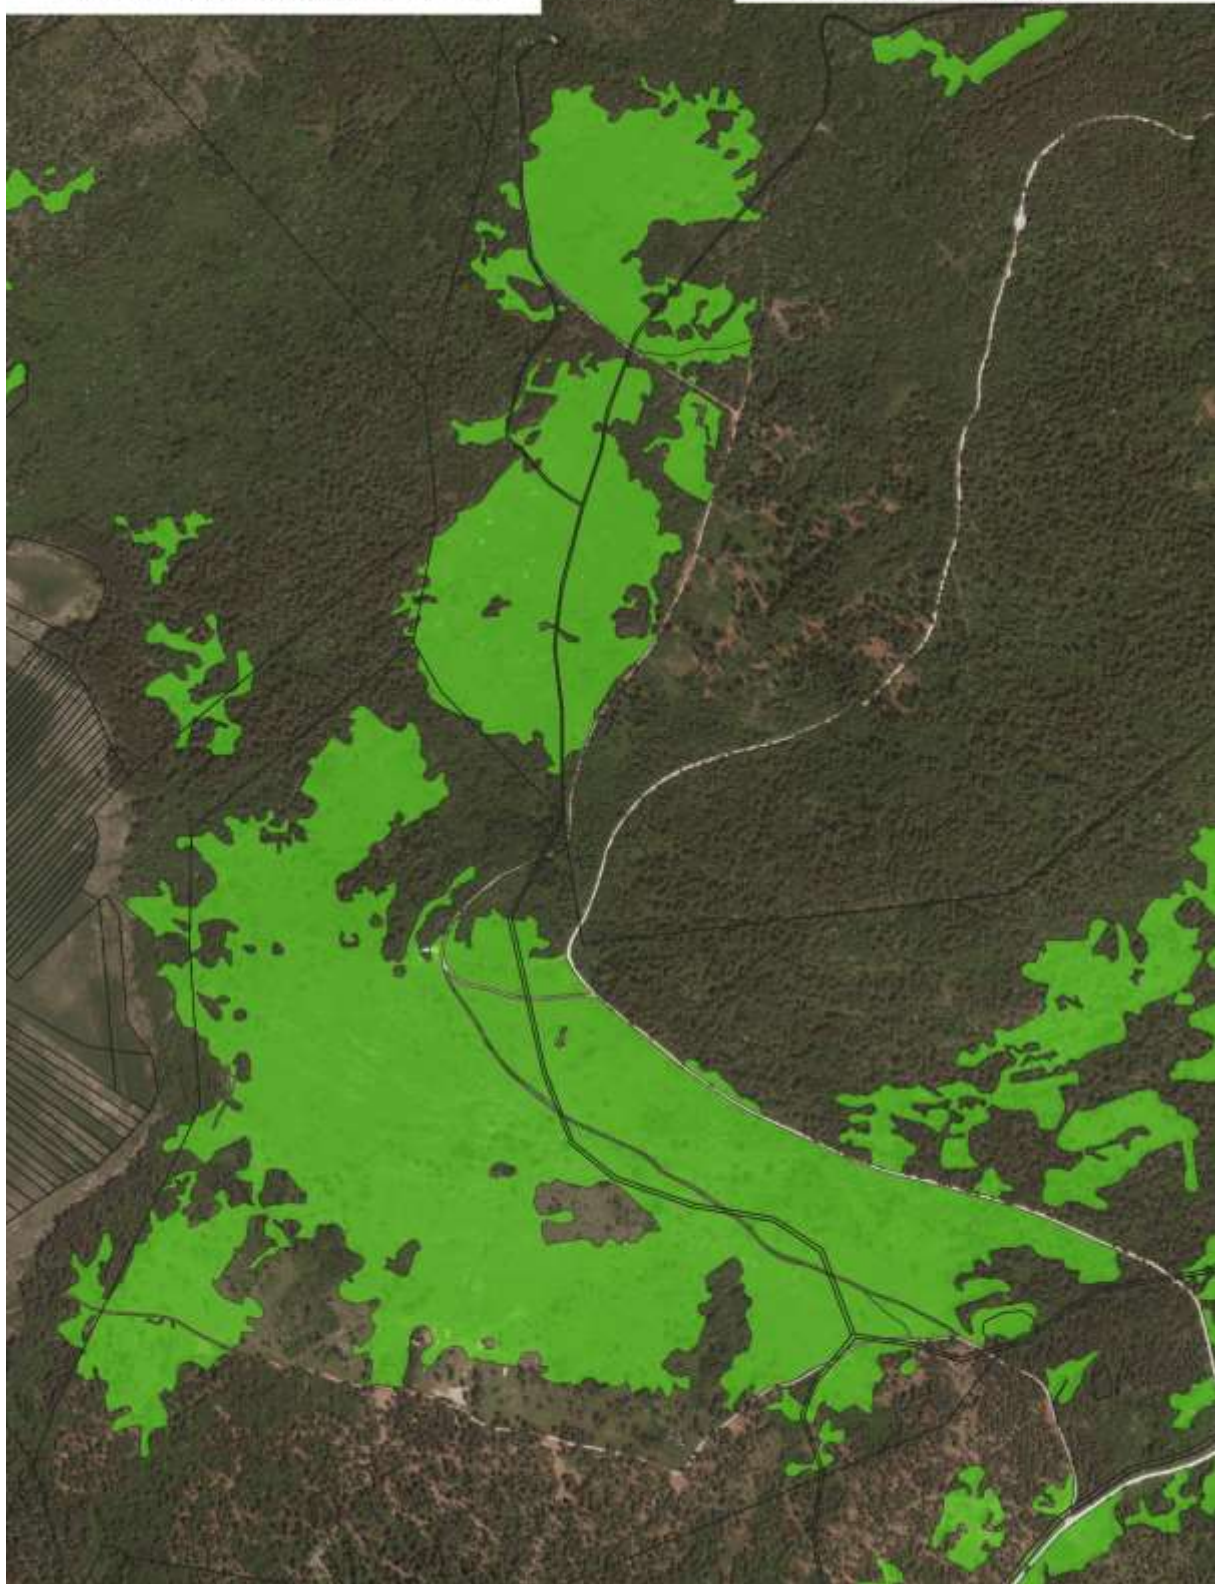

PRILOGA 1: UPRAVIČENO OBMOČJE

Dolenje Ravne in Okroglek
Katastrska občina Petelinje (2501)
Katastrska občina Trnje (2507)

- Parcelne meje
- Habitatni tip Vzhodna submediteranska suha travišča (HT 62A0)

**Sveta Trojica in Slavenske senožeti
Katastrska občina Trnje (2507)**

- Parcelne meje
- Habitatni tip Vzhodna submediteranska suha travišča (HT 62A0)

Vlačno
Katastrska občina Trnje (2507)

Krase doline
Katastrska občina Palčje (2506)

- Parcelne meje
- Habitatni tip Vzhodna submediteranska suha travišča (HT 62A0)

**Vardijanščina, Klančič, Lukova dolina
in okolica
Katastrska občina Jurišče (2505)**

- Parcelne meje
- Habitatni tip Vzhodna submediteranska suha travišča (HT 62A0)

**Sajevčev vrh
Katastrska občina Zagorje (2504)**

- Parcelne meje
- Habitatni tip Vzhodna submediteranska suha travišča (HT 62A0)