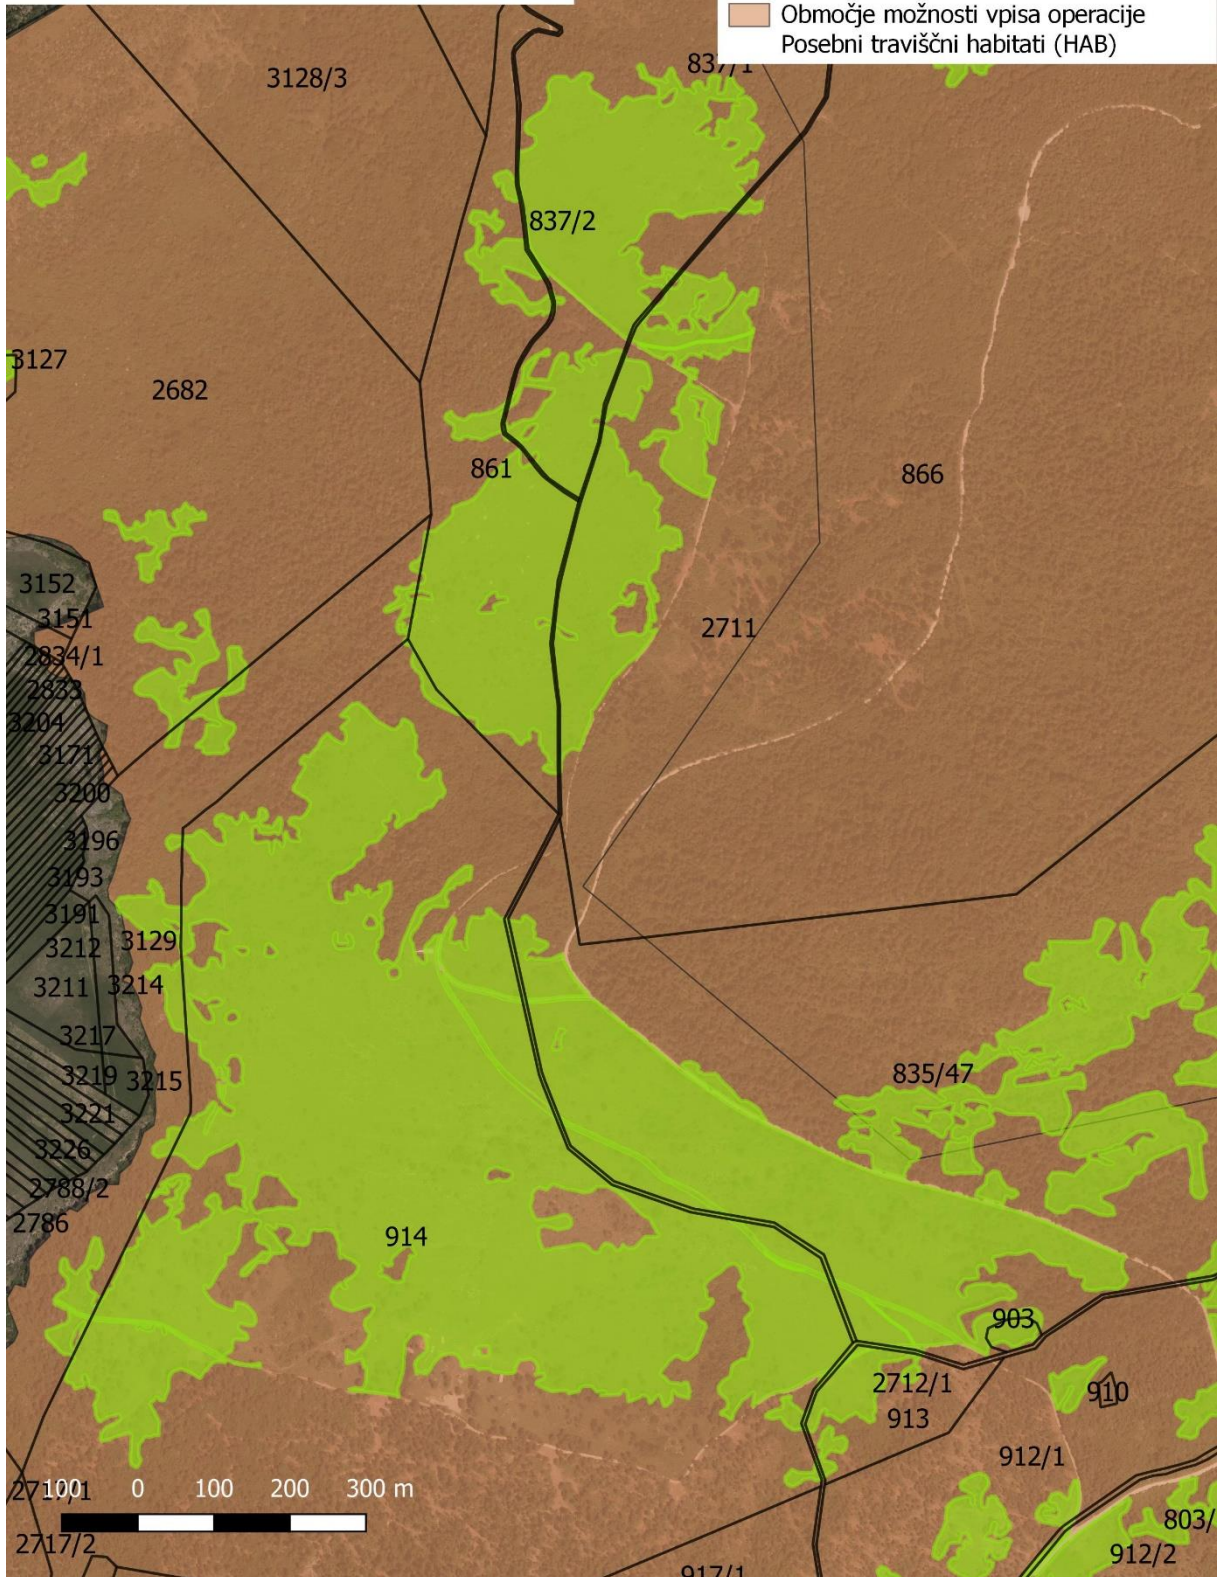

PRILOGA 1: UPRAVIČENO OBMOČJE

**Dolenje Ravne in Okroglek
Katastrska občina Petelinje (2501)
Katastrska občina Trnje (2507)**

-  Parcelne meje
-  Habitatski tip Vzhodna submediteranska suha travišča (HT 62A0)
-  Območje možnosti vpisa operacije Posebni traviščni habitati (HAB)

Krase doline
Katastrska občina Palčje (2506)

606 1608 1615
16

- Parcelne meje
- Habitatni tip Vzhodna submediteranska suha travišča (HT 62A0)
- Območje možnosti vpisa operacije
Posebni traviščni habitati (HAB)

**Vardijanščina, Klančič,
Lukove doline in okolica
Katastrska občina Juršče (2504)**

- Parcelne meje
- Habitatni tip Vzhodna submediteranska suha travišča (HT 62A0)
- Območje možnosti vpisa operacije Posebni traviščni habitati (HAB)